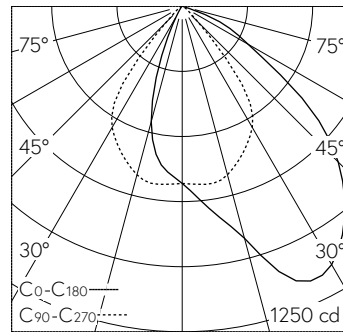

LED 4000 K 13.2 W 1122 lm-h / CIE Flux 73 96 100 100 100 / A60 nach DIN 5040

Technische Daten

Leuchtenlichtstrom	1122 lm-h
Anschlussleistung	13.2 W
Lichtausbeute	85 lm-h/W
Modullichtstrom	2080 lm-c
Modulleistung	11,5 W
Farbortstabilität	-
Farbwiedergabe	CRI > 80
Lichtstromerhalt	L80/B50 bei 130'000 h (25 °C)
Farbtemperatur	4000 K

Weitere Angaben

Lichtverteilung	asymmetrisch
Halbwertwinkel	63 ° / 64 ° Oval Flood
Betriebsgerät	extern, in Lieferumfang enthalten
Betriebsspannung	220 – 240 V AC/DC 0 / 50 / 60 Hz
Betriebstemperatur	max. 50 °C
Gewicht	1.2 kg
Zubehör	Für diese Leuchte sind separate Zubehörteile erhältlich. Kontaktieren Sie uns für eine Beratung.