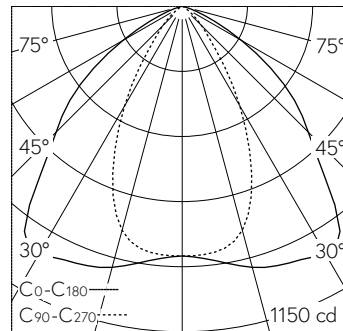

h [m]	C0-C180		C90-C270	
	D [m] 100°	D [m] 58°	E (0°)	
1	2.38	1.11	882	
2	4.77	2.22	221	
3	7.15	3.33	98	
4	9.53	4.43	55	
5	11.92	5.54	35	

LED 3000 K 13.2 W 1386 lm-h 106°/58° / CIE Flux 78 97 100 100 100 / A70 nach DI...

Technische Daten

Leuchtenlichtstrom	1386 lm-h
Anschlussleistung	13.2 W
Lichtausbeute	105 lm-h/W
Modullichtstrom	2025 lm-c
Modulleistung	11,5 W
Farbortstabilität	-
Farbwiedergabe	CRI > 80
Lichtstromerhalt	L80/B50 bei 200'000 h (25 °C)
Farbtemperatur	3000 K

Weitere Angaben

Lichtverteilung	bandförmig
Halbwertwinkel	105° / 58° Oval Flood
Betriebsgerät	extern, in Lieferumfang enthalten
Betriebsspannung	220 - 240 V AC/DC 0 / 50 / 60 Hz
Betriebstemperatur	max. 45 °C
Gewicht	1.5 kg
Zubehör	Für diese Leuchte sind separate Zubehöerteile erhältlich. Kontaktieren Sie uns für eine Beratung.