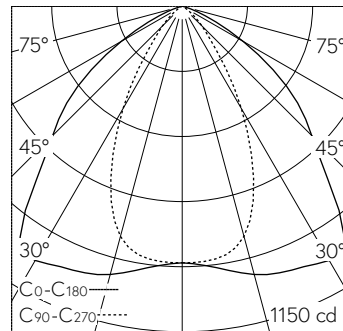

h [m]	C0-C180		C90-C270.....	
	D [m] 100°	D [m] 58°	E (0°)	
1	2.38	1.11	906	
2	4.77	2.22	227	
3	7.15	3.33	101	
4	9.53	4.43	57	
5	11.92	5.54	36	

LED 4000 K 13.2 W 1424 lm-h 106°/58° / CIE Flux 78 97 100 100 100 / A70 nach DI...

Technische Daten

Leuchtenlichtstrom	1424 lm-h
Anschlussleistung	13.2 W
Lichtausbeute	107.9 lm-h/W
Modullichtstrom	2080 lm-c
Modulleistung	11,5 W
Farbortstabilität	-
Farbwiedergabe	CRI > 80
Lichtstromerhalt	L80/B50 bei 200'000 h (25 °C)
Farbtemperatur	4000 K

Weitere Angaben

Lichtverteilung	bandförmig
Halbwertwinkel	105° / 58° Oval Flood
Betriebsgerät	extern, in Lieferumfang enthalten
Betriebsspannung	220 – 240 V AC/DC 0 / 50 / 60 Hz
Betriebstemperatur	max. 45 °C
Gewicht	1.5 kg
Zubehör	Für diese Leuchte sind separate Zubehörteile erhältlich. Kontaktieren Sie uns für eine Beratung.