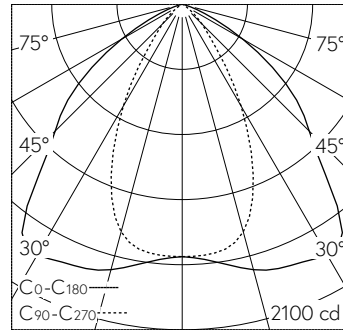

h [m]	D [m] 102°	D [m] 58°	E (0°)
1	2.47	1.11	1628
2	4.94	2.22	407
3	7.41	3.33	181
4	9.88	4.43	102
5	12.35	5.54	65

LED 4000 K 28 W 2570 lm-h 106°/58° / CIE Flux 78 97 100 100 100 / A70 nach DIN...

Technische Daten

Leuchtenlichtstrom	2570 lm-h
Anschlussleistung	28 W
Lichtausbeute	91.8 lm-h/W
Modullichtstrom	4010 lm-c
Modulleistung	24,1 W
Farbortstabilität	-
Farbwiedergabe	CRI > 80
Lichtstromerhalt	L80/B50 bei 75'000 h (25 °C)
Farbtemperatur	4000 K

Weitere Angaben

Lichtverteilung	bandförmig
Halbwertwinkel	105 ° / 58 ° Oval Flood
Betriebsgerät	extern, in Lieferumfang enthalten
Betriebsspannung	220 – 240 V AC/DC 0 / 50 / 60 Hz
Betriebstemperatur	max. 30 °C
Gewicht	1.55 kg
Zubehör	Für diese Leuchte sind separate Zubehörteile erhältlich. Kontaktieren Sie uns für eine Beratung.