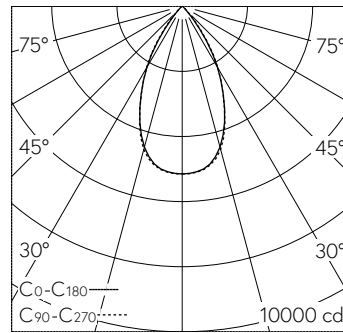

h [m]	C0-C180 D [m] 54°	C90-C270..... D [m] 54°	E (0°)
2	2.04	2.04	1288
4	4.08	4.08	322
6	6.11	6.11	143
8	8.15	8.15	80
10	10.19	10.19	52

LED 4000 K 35.6 W 4522 lm-h 54°/54° / CIE Flux 93 99 100 100 100 / A80 nach DI...

Technische Daten

Leuchtenlichtstrom	4522 lm-h
Anschlussleistung	35.6 W
Lichtausbeute	127 lm-h/W
Modullichtstrom	6060 lm-c
Modulleistung	31,6 W
Farbortstabilität	-
Farbwiedergabe	CRI > 80
Lichtstromerhalt	L80/B50 bei 200'000 h (25 °C)
Farbtemperatur	4000 K

Weitere Angaben

Lichtverteilung	symmetrisch-streuend
Halbwertwinkel	55 ° Wide Flood (46 – 55 °)
Betriebsspannung	220 – 240 V AC 50 / 60 Hz 176 – 276 V DC 0 Hz
Betriebstemperatur	max. 50 °C
Gewicht	4.5 kg
Zubehör	Für diese Leuchte sind separate Zubehöerteile erhältlich. Kontaktieren Sie uns für eine Beratung.