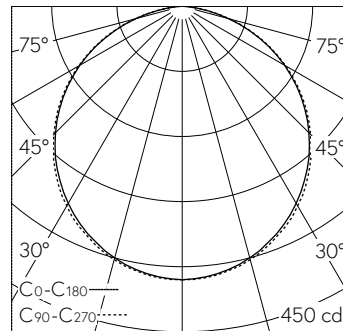

h [m]	C₀-C₁₈₀ D [m] 112°	C₉₀-C₂₇₀ D [m] 112°	E (0°)
1	2.97	2.97	378
2	5.93	5.93	95
3	8.90	8.90	42
4	11.86	11.86	24
5	14.83	14.83	15

LED 3000 K 18.3 W 1059 lm-h 112°/112° / CIE Flux 48 79 96 100 100 / A40 nach DIN...

Technische Daten

Leuchtenlichtstrom	1059 lm-h
Anschlussleistung	18.3 W
Lichtausbeute	57.9 lm-h/W
Modullichtstrom	2950 lm-c
Modulleistung	15.8 W
Farbortstabilität	-
Farbwiedergabe	CRI > 80
Lichtstromerhalt	L90/B50 bei 200'000 h (25 °C)
Farbtemperatur	3000 K

Weitere Angaben

Lichtverteilung	freistrahler
Betriebsspannung	220 - 240 V AC 50 / 60 Hz 176 - 264 V DC 0 Hz
Betriebstemperatur	max. 55 °C
Gewicht	2.9 kg