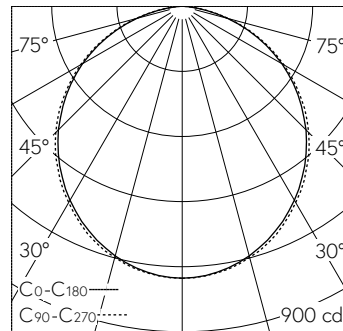

QR-Code scannen und auf www.neuco.ch mehr über diesen Artikel erfahren

B 24 319K3
 grafit - RAL 7024
 LED 35.6 W 2074 lm-h Im-h 3000 K
 DALI-Konverter steuerbar

Decken- und Wandaufbauleuchte mit freistrahler Lichtverteilung.
 Schutzart IP65 staubdicht und strahlwassergeschützt Schutzklasse I.
 test manuell
 5 Jahre Garantie.
 PUSH, switchDIM und Touch-DIM® werden nicht unterstützt.

h [m]	C0-C180 D [m] 110°	C90-C270 D [m] 112°	E (0°)
1	2.86	2.97	752
2	5.71	5.93	188
3	8.57	8.90	84
4	11.43	11.86	47
5	14.28	14.83	30

IP65 IK05

LED 3000 K 35.6 W 2074 lm-h 110°/112° / CIE Flux 48 80 96 100 100 / A40 nach DI...

Technische Daten

Leuchtenlichtstrom	2074 lm-h
Anschlussleistung	35.6 W
Lichtausbeute	58.3 lm-h/W
Modullichtstrom	5900 lm-c
Modulleistung	31,6 W
Farbstabilität	-
Farbwiedergabe	CRI > 80
Lichtstromerhalt	L90/B50 bei 200'000 h (25 °C)
Farbtemperatur	3000 K