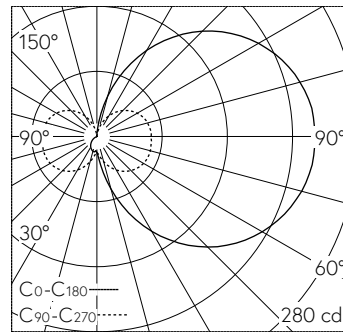

QR-Code scannen und auf www.neuco.ch mehr über diesen Artikel erfahren

B 24 337K3
 grafit - RAL 7024
 LED 9.7 W 902 lm-h 3000 K
 Konverter schaltbar on/off

Wandaufbauleuchte mit einseitig abgeblendetem Lichtaustritt. Schutzart IP65 , staubdicht und strahlwassergeschützt Schutzklasse I.

Einseitig abgeblendetes Licht. Mit austauschbarem LED-Modul mit Über-temperaturschutz und einer Lebenserwartung von mindestens 170'000 Betriebsstunden. 20-jährige Nachliefergarantie auf das LED-Modul und die Verschleissteile. Mit LED-Netzteil 220-240 V, 0/50-60 Hz. Schutzart IP 65. Leuchte aus Aluminiumguss, Aluminium und Edelstahl Beschichtungstechnologie Unidure®, Farbe Grafit. Kristallglas innen weiss. Zwei Leitungseinführungen zur Durchverdrahtung der Netzanschlussleitung bis Ø 10,5 mm. Abmessungen: 130 x 280 x 85 mm.

5 Jahre Garantie.

LED 3000 K 9.7 W 902 lm-h / CIE Flux 16 41 69 52 100 / C11 nach DIN 5040

Technische Daten

Leuchtenlichtstrom	902 lm-h
Anschlussleistung	9.7 W
Lichtausbeute	103.1 lm-h/W
Modullichtstrom	1570 lm-c
Modulleistung	8,6 W
Farbortstabilität	-
Farbwiedergabe	CRI > 80
Lichtstromerhalt	L70/B50 bei 170'000 h (25 °C)
Farbtemperatur	3000 K