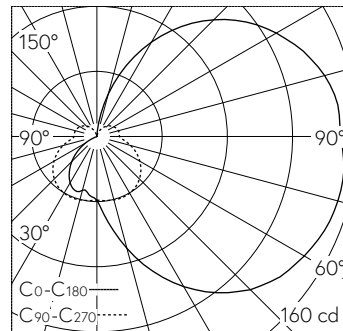

QR-Code scannen und auf [www.neuco.ch](http://www.neuco.ch) mehr über diesen Artikel erfahren

**B 24 339AK3**  
silber - DB 702N  
LED 6.8 W 613 lm-h 3000 K  
Konverter schaltbar on/off

IP65 IK07

Wandaufbauleuchte mit einseitig abgeblendetem Lichtaustritt. Schutzart IP65 staubdicht und strahlwassergeschützt Schutzklasse I.

Einseitig abgeblendetes Licht. Mit austauschbarem LED-Modul mit Über-temperaturschutz und einer Lebenserwartung von mindestens 170'000 Betriebsstunden. 20-jährige Nachliefergarantie auf das LED-Modul und die Verschleissteile. Mit Ultimate Driver® LED-Netzteil 220-240 V, 0/50-60 Hz. Schutzart IP 65. Leuchte aus Aluminiumguss, Aluminium und Edelstahl Beschichtungstechnologie Unidure®, Farbe Silber. Kristallglas innen weiss. Zwei Leitungseinführungen zur Durchverdrahtung der Netzanschlussleitung bis Ø 10,5 mm. Abmessungen: 240 x 120 x 85 mm.

5 Jahre Garantie.

LED 3000 K 6.8 W 613 lm-h / CIE Flux 24 51 75 59 100 / C11 nach DIN 5040

**Technische Daten**

Leuchtenlichtstrom	613 lm-h
Anschlussleistung	6.8 W
Lichtausbeute	90.1 lm-h/W
Modullichtstrom	1045 lm-c
Modulleistung	5,7 W
Farbortstabilität	-
Farbwiedergabe	CRI > 80
Lichtstromerhalt	L70/B50 bei 170'000 h (25 °C)
Farbtemperatur	3000 K