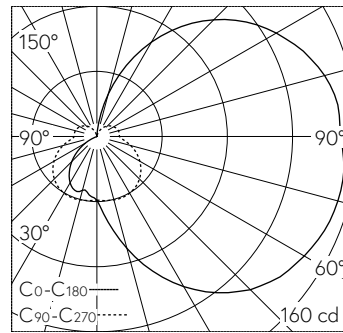

Wandaufbauleuchte mit einseitig abgeblendetem Lichtaustritt. Schutzart IP65 , staubdicht und strahlwassergeschützt Schutzklasse I.

Einseitig abgeblendetes Licht. Mit austauschbarem LED-Modul mit Über-temperaturschutz und einer Lebenserwartung von mindestens 170'000 Betriebsstunden. 20-jährige Nachliefergarantie auf das LED-Modul und die Verschleissteile. Mit Ultimate Driver® LED-Netzteil 220-240 V, 0/50-60 Hz. Schutzart IP 65. Leuchte aus Aluminiumguss, Aluminium und Edelstahl Beschichtungstechnologie Unidure®, Farbe Grafit. Kristallglas innen weiss. Zwei Leitungseinführungen zur Durchverdrahtung der Netzanschlussleitung bis Ø 10,5 mm. Abmessungen: 240 x 120 x 85 mm.

5 Jahre Garantie.

LED 3000 K 6.8 W 613 lm-h / CIE Flux 24 51 75 59 100 / C11 nach DIN 5040

**Technische Daten**

Leuchtenlichtstrom	613 lm-h
Anschlussleistung	6.8 W
Lichtausbeute	90.1 lm-h/W
Modullichtstrom	1045 lm-c
Modulleistung	5,7 W
Farbortstabilität	-
Farbwiedergabe	CRI > 80
Lichtstromerhalt	L70/B50 bei 170'000 h (25 °C)
Farbtemperatur	3000 K