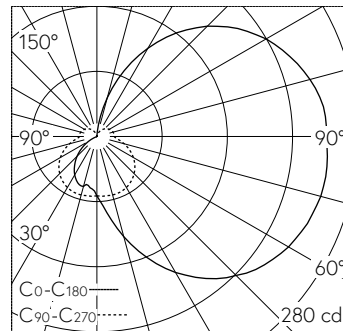

QR-Code scannen und auf www.neuco.ch mehr über diesen Artikel erfahren

B 24 340K4
 grafit - RAL 7024
 LED 9.7 W 863 lm-h 4000 K
 Konverter schaltbar on/off

Wandaufbauleuchte mit einseitig abgeblendetem Lichtaustritt. Schutzart IP65 staubdicht und strahlwassergeschützt Schutzklasse I.

Einseitig abgeblendetes Licht. Mit austauschbarem LED-Modul mit Über-temperaturschutz und einer Lebenserwartung von mindestens 170'000 Betriebsstunden. 20-jährige Nachliefergarantie auf das LED-Modul und die Verschleiss-teile. Mit Ultimate Driver® LED-Netzteil 220-240 V, 0/50-60 Hz. Schutzart IP 65. Leuchte aus Aluminiumguss, Aluminium und Edelstahl Beschichtungstechnologie Unidure®, Farbe Grafit. Kristallglas innen weiss. Zwei Leitungseinführungen zur Durchverdrahtung der Netzanschlussleitung bis Ø 10,5 mm. Abmessungen: 280 x 130 x 85 mm.

5 Jahre Garantie.

LED 4000 K 9.7 W 863 lm-h / CIE Flux 24 51 75 59 100 / C11 nach DIN 5040

Technische Daten

Leuchtenlichtstrom	863 lm-h
Anschlussleistung	9.7 W
Lichtausbeute	97.9 lm-h/W
Modullichtstrom	1650 lm-c
Modulleistung	8,6 W
Farbortstabilität	-
Farbwiedergabe	CRI > 80
Lichtstromerhalt	L70/B50 bei 170'000 h (25 °C)
Farbtemperatur	4000 K