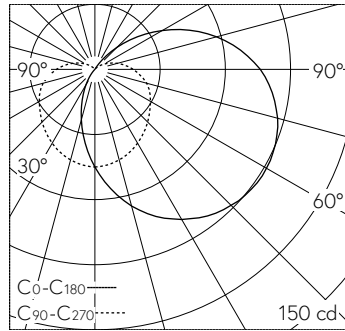

QR-Code
scannen und auf
www.neuco.ch
mehr über diesen
Artikel erfahren

B 24 344K3
grafit - RAL 7024
LED 5 W 320 lm-h 3000 K
Konverter schaltbar on/off

 **IP65** **IK10**

Wandaufbauleuchte mit abgeblendetem Lichtaustritt. Schutzart IP65 , staubdicht und strahlwassergeschützt Schutzklasse I.

Mit austauschbarem LED-Modul mit Übertemperaturschutz und einer Lebenserwartung von mindestens 200'000 Betriebsstunden. 20-jährige Nachliefergarantie auf das LED-Modul und die Verschleissteile. Mit Ultimate Driver® LED-Netzteil 220-240 V, 0/50-60 Hz. Schutzart IP 65. Leuchte aus Aluminiumguss, Aluminium und Edelstahl Beschichtungstechnologie Unidure®, Farbe Grafit. Kristallglas innen weiss. Zwei Leitungseinführungen zur Durchverdrahtung der Netzanschlussleitung Ø 7-12 mm. Leuchtdurchmesser 200 mm, Höhe 100 mm.

5 Jahre Garantie.

LED 3000 K 5 W 320 lm-h / CIE Flux 29 55 78 76 100 / B21 nach DIN 5040

Technische Daten

| | |
|--------------------|-------------------------------|
| Leuchtenlichtstrom | 320 lm-h |
| Anschlussleistung | 5 W |
| Lichtausbeute | 60.8 lm-h/W |
| Modullichtstrom | 715 lm-c |
| Modulleistung | 3,9 W |
| Farbortstabilität | - |
| Farbwiedergabe | CRI > 80 |
| Lichtstromerhalt | L70/B50 bei 200'000 h (25 °C) |
| Farbtemperatur | 3000 K |