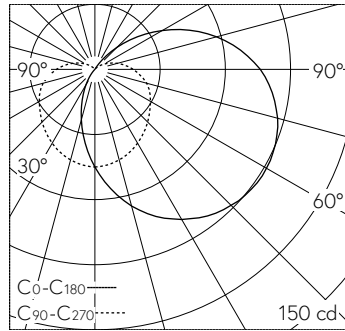

QR-Code scannen und auf www.neuco.ch mehr über diesen Artikel erfahren

B 24 344WK3
weiss ~ RAL 9010
LED 5 W 320 lm-h 3000 K
Konverter schaltbar on/off

 **IP65** **IK10**

Wandaufbauleuchte mit abgeblendetem Lichtaustritt. Schutzart IP65 , staubdicht und strahlwassergeschützt Schutzklasse I.

Mit austauschbarem LED-Modul mit Übertemperaturschutz und einer Lebenserwartung von mindestens 200'000 Betriebsstunden. 20-jährige Nachliefergarantie auf das LED-Modul und die Verschleissteile. Mit Ultimate Driver® LED-Netzteil 220-240 V, 0/50-60 Hz. Schutzart IP 65. Leuchte aus Aluminiumguss, Aluminium und Edelstahl Beschichtungstechnologie Unidure®, Farbe Weiss. Kristallglas innen weiss. Zwei Leitungseinführungen zur Durchverdrahtung der Netzanschlussleitung Ø 7-12 mm. Leuchten-durchmesser 200 mm, Höhe 100 mm.

5 Jahre Garantie.

LED 3000 K 5 W 320 lm-h / CIE Flux 29 55 78 76 100 / B21 nach DIN 5040

Technische Daten

Leuchtenlichtstrom	320 lm-h
Anschlussleistung	5 W
Lichtausbeute	60.8 lm-h/W
Modullichtstrom	715 lm-c
Modulleistung	3,9 W
Farbortstabilität	-
Farbwiedergabe	CRI > 80
Lichtstromerhalt	L70/B50 bei 200'000 h (25 °C)
Farbtemperatur	3000 K