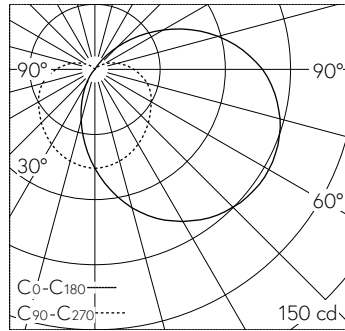

QR-Code
scannen und auf
www.neuco.ch
mehr über diesen
Artikel erfahren

B 24 344WK4
weiss ~ RAL 9010
LED 5 W 335 lm-h 4000 K
Konverter schaltbar on/off

 **IP65** **IK10**

Wandaufbauleuchte mit abgeblendetem Lichtaustritt. Schutzart IP65 , staubdicht und strahlwassergeschützt Schutzklasse I.

Mit austauschbarem LED-Modul mit Übertemperaturschutz und einer Lebenserwartung von mindestens 200'000 Betriebsstunden. 20-jährige Nachliefergarantie auf das LED-Modul und die Verschleissteile. Mit Ultimate Driver® LED-Netzteil 220-240 V, 0/50-60 Hz. Schutzart IP 65. Leuchte aus Aluminiumguss, Aluminium und Edelstahl Beschichtungstechnologie Unidure®, Farbe Weiss. Kristallglas innen weiss. Zwei Leitungseinführungen zur Durchverdrahtung der Netzanschlussleitung Ø 7-12 mm. Leuchten-durchmesser 200 mm, Höhe 100 mm.

5 Jahre Garantie.

LED 4000 K 5 W 335 lm-h / CIE Flux 29 55 78 76 100 / B21 nach DIN 5040

Technische Daten

Leuchtenlichtstrom	335 lm-h
Anschlussleistung	5 W
Lichtausbeute	61.6 lm-h/W
Modullichtstrom	750 lm-c
Modulleistung	3,9 W
Farbstabilität	-
Farbwiedergabe	CRI > 80
Lichtstromerhalt	L70/B50 bei 200'000 h (25 °C)
Farbtemperatur	4000 K