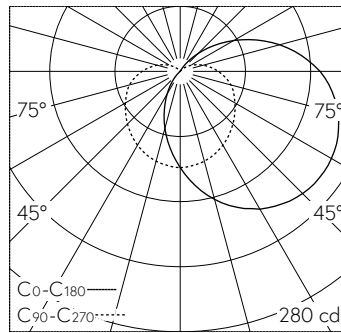

LED 3000 K 10 W 652 lm-h / CIE Flux 30 57 79 77 100 / B21 nach DIN 5040

Technische Daten

Leuchtenlichtstrom	652 lm-h
Anschlussleistung	10 W
Lichtausbeute	61.3 lm-h/W
Modullichtstrom	1425 lm-c
Modulleistung	7,8 W
Farbortstabilität	-
Farbwiedergabe	CRI > 80
Lichtstromerhalt	L70/B50 bei 200'000 h (25 °C)
Farbtemperatur	3000 K

Weitere Angaben

Lichtaustritt	abgeblendet
Betriebsspannung	220 – 240 V AC 50 / 60 Hz 176 – 280 V DC 0 Hz
Betriebstemperatur	max. 55 °C
Gewicht	3.1 kg
Zubehör	Für diese Leuchte sind separate Zubehörteile erhältlich. Kontaktieren Sie uns für eine Beratung.