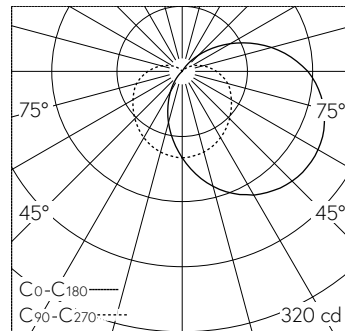

LED 4000 K 10 W 684 lm-h / CIE Flux 30 57 79 77 100 / B21 nach DIN 5040

Technische Daten

Leuchtenlichtstrom	684 lm-h
Anschlussleistung	10 W
Lichtausbeute	63 lm-h/W
Modullichtstrom	1495 lm-c
Modulleistung	7,8 W
Farbortstabilität	-
Farbwiedergabe	CRI > 80
Lichtstromerhalt	L70/B50 bei 200'000 h (25 °C)
Farbtemperatur	4000 K

Weitere Angaben

Lichtaustritt	abgeblendet
Betriebsspannung	220 – 240 V AC 50 / 60 Hz 176 – 280 V DC 0 Hz
Betriebstemperatur	max. 55 °C
Gewicht	3,1 kg
Zubehör	Für diese Leuchte sind separate Zubehörteile erhältlich. Kontaktieren Sie uns für eine Beratung.