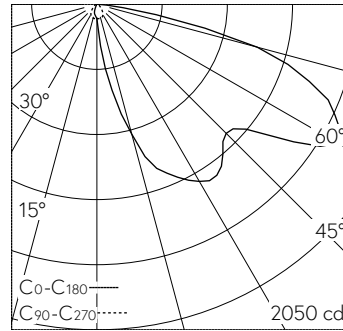

LED 3000 K 16 W 1840 lm-h / CIE Flux 32 65 94 100 100 / A20 nach DIN 5040

Technische Daten

Leuchtenlichtstrom	1840 lm-h
Anschlussleistung	16 W
Lichtausbeute	137,7 lm-h/W
Modullichtstrom	2420 lm-c
Modulleistung	14,3 W
Farbortstabilität	-
Farbwiedergabe	CRI > 80
Lichtstromerhalt	L70/B50 bei 200'000 h (25 °C)
Farbtemperatur	3000 K

Weitere Angaben

Lichtverteilung	asymmetrisch
Betriebsspannung	220 – 240 V AC 50 / 60 Hz 176 – 280 V DC 0 Hz
Betriebstemperatur	max. 55 °C
Gewicht	4,3 kg
Windangriffsfläche	0,03 m²
Zubehör	Für diese Leuchte sind separate Zubehöerteile erhältlich. Kontaktieren Sie uns für eine Beratung.