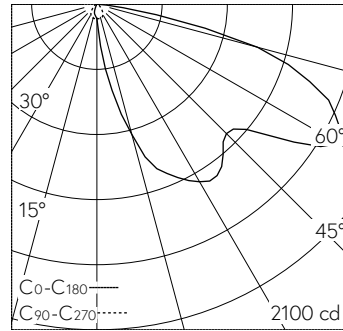

LED 4000 K 16 W 1866 lm-h / CIE Flux 32 65 94 100 100 / A20 nach DIN 5040

Technische Daten

Leuchtenlichtstrom	1866 lm-h
Anschlussleistung	16 W
Lichtausbeute	141,3 lm-h/W
Modullichtstrom	2455 lm-c
Modulleistung	14,3 W
Farbortstabilität	-
Farbwiedergabe	CRI > 80
Lichtstromerhalt	L70/B50 bei 200'000 h (25 °C)
Farbtemperatur	4000 K

Weitere Angaben

Lichtverteilung	asymmetrisch
Betriebsspannung	220 – 240 V AC 50 / 60 Hz 176 – 280 V DC 0 Hz
Betriebstemperatur	max. 55 °C
Gewicht	4,3 kg
Windangriffsfläche	0,03 m²
Zubehör	Für diese Leuchte sind separate Zubehöerteile erhältlich. Kontaktieren Sie uns für eine Beratung.