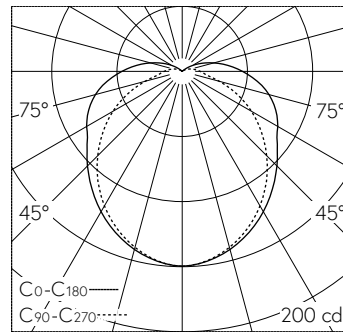

QR-Code scannen und auf www.neuco.ch mehr über diesen Artikel erfahren

B 24 353AK3
 silber - DB 702N
 LED 7.1 W 530 lm-h 3000 K
 Konverter schaltbar on/off

IP65 **IK07**

Decken- und Wandaufbauleuchte mit freistrahler Lichtverteilung. Schutzart IP65 , staubdicht und strahlwassergeschützt Schutzklasse I.

5 Jahre Garantie.

LED 3000 K 7.1 W 530 lm-h / CIE Flux 40 68 87 90 100 / A31 nach DIN 5040

Technische Daten

Leuchtenlichtstrom	530 lm-h
Anschlussleistung	7.1 W
Lichtausbeute	74.6 lm-h/W
Modullichtstrom	995 lm-c
Modulleistung	6 W
Farbortstabilität	-
Farbwiedergabe	CRI > 80
Lichtstromerhalt	L80/B50 bei 160'000 h (25 °C)
Farbtemperatur	3000 K