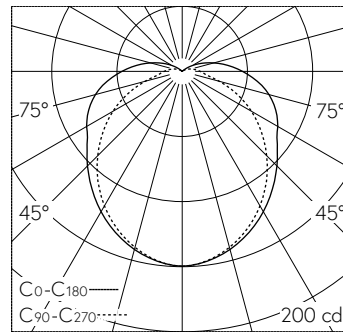

QR-Code scannen und auf www.neuco.ch mehr über diesen Artikel erfahren

B 24 353K3
 grafit - RAL 7024
 LED 7.1 W 530 lm-h 3000 K
 Konverter schaltbar on/off

IP65 IK07

Decken- und Wandaufbauleuchte mit freistrahler Lichtverteilung. Schutzart IP65 , staubdicht und strahlwassergeschützt Schutzklasse I.

5 Jahre Garantie.

LED 3000 K 7.1 W 530 lm-h / CIE Flux 40 68 87 90 100 / A31 nach DIN 5040

Technische Daten

Leuchtenlichtstrom	530 lm-h
Anschlussleistung	7.1 W
Lichtausbeute	74.6 lm-h/W
Modullichtstrom	995 lm-c
Modulleistung	6 W
Farbortstabilität	-
Farbwiedergabe	CRI > 80
Lichtstromerhalt	L80/B50 bei 160'000 h (25 °C)
Farbtemperatur	3000 K