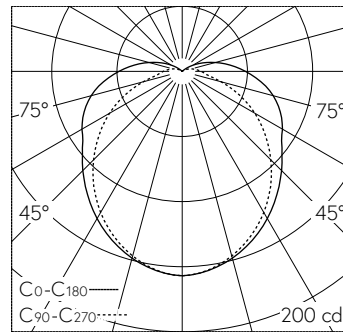

QR-Code scannen und auf www.neuco.ch mehr über diesen Artikel erfahren

B 24 353K4
 grafit - RAL 7024
 LED 7.1 W 557 lm-h 4000 K
 Konverter schaltbar on/off

IP65 **IK07**

Decken- und Wandaufbauleuchte mit freistrahler Lichtverteilung. Schutzart IP65 , staubdicht und strahlwassergeschützt Schutzklasse I.

5 Jahre Garantie.

LED 4000 K 7.1 W 557 lm-h / CIE Flux 40 68 87 90 100 / A31 nach DIN 5040

Technische Daten

Leuchtenlichtstrom	557 lm-h
Anschlussleistung	7.1 W
Lichtausbeute	78.5 lm-h/W
Modullichtstrom	1045 lm-c
Modulleistung	6 W
Farbortstabilität	-
Farbwiedergabe	CRI > 80
Lichtstromerhalt	L80/B50 bei 160'000 h (25 °C)
Farbtemperatur	4000 K