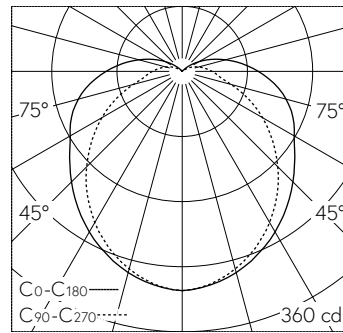

QR-Code scannen und auf www.neuco.ch mehr über diesen Artikel erfahren

B 24 354K3
grafit - RAL 7024
LED 14 W 1152 lm-h 3000 K
DALI-Konverter steuerbar

IP65 IK07

Decken- und Wandaufbauleuchte mit freistrahler Lichtverteilung. Schutzart IP65 , staubdicht und strahlwassergeschützt Schutzklasse I.

Freistrahler mit Schutzgitter. Mit austauschbarem LED-Modul mit Über-temperaturschutz und einer Lebenserwartung von mindestens 155'000 Betriebsstunden. 20-jährige Nachliefergarantie auf das LED-Modul und die Verschleissteile. Mit LED-Netzteil, DALI steuerbar, 220-240 V, 0/50-60 Hz. Schutzart IP 65. Leuchte aus Aluminiumguss, Aluminium und Edelstahl Beschichtungstechnologie Unidure®, Farbe Grafit. Kristallglas innen weiss. 2 Leitungsverschraubungen mit Zugentlastung zur Durchverdrahtung der Netzanschlussleitung von ø 7-12 mm. Anschlussklemmen 5 x 2,5 mm². Abmessungen: 300 x 180 x 110 mm.

5 Jahre Garantie.

PUSH, switchDIM und Touch-DIM® werden nicht unterstützt.