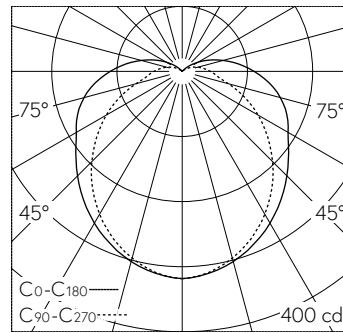

QR-Code scannen und auf www.neuco.ch mehr über diesen Artikel erfahren

B 24 354K4
grafit - RAL 7024
LED 14 W 1210 lm-h 4000 K
DALI-Konverter steuerbar

IP65 IK07

Decken- und Wandaufbauleuchte mit freistrahler Lichtverteilung. Schutzart IP65 , staubdicht und strahlwassergeschützt Schutzklasse I.

Freistrahler mit Schutzgitter. Mit austauschbarem LED-Modul mit Über-temperaturschutz und einer Lebenserwartung von mindestens 155'000 Betriebsstunden. 20-jährige Nachliefergarantie auf das LED-Modul und die Verschleissteile. Mit LED-Netzteil, DALI steuerbar, 220-240 V, 0/50-60 Hz. Schutzart IP 65. Leuchte aus Aluminiumguss, Aluminium und Edelstahl Beschichtungstechnologie Unidure®, Farbe Grafit. Kristallglas innen weiss. 2 Leitungsverschraubungen mit Zugentlastung zur Durchverdrahtung der Netzanschlussleitung von $\varnothing$ 7-12 mm. Anschlussklemmen 5 x 2,5 mm². Abmessungen: 300 x 180 x 110 mm.

5 Jahre Garantie.

PUSH, switchDIM und Touch-DIM® werden nicht unterstützt.