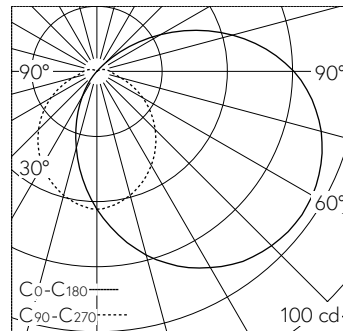

QR-Code scannen und auf www.neuco.ch mehr über diesen Artikel erfahren

B 24 355AK4
 silber ~ DB 702N
 LED 5.1 W 230 lm-h 4000 K
 Konverter schaltbar on/off

IP65 **IK07**

Wandaufbauleuchte mit abgeblendetem Lichtverteilung. Schutzart IP65 , staubdicht und strahlwassergeschützt Schutzklasse I.

Einseitig abgeblendetes Licht. Mit austauschbarem LED-Modul mit Über-temperaturschutz und einer Lebenserwartung von mindestens 160'000 Betriebsstunden. 20-jährige Nachliefergarantie auf das LED-Modul und die Verschleissteile. Mit Ultimate Driver® LED-Netzteil 220-240 V, 0/50-60 Hz. Schutzart IP 65. Leuchte aus Aluminiumguss, Aluminium und Edelstahl Beschichtungstechnologie Unidure®, Farbe Silber. Kristallglas innen weiss. 2 Leitungsverschraubungen mit Zugentlastung zur Durchverdrahtung der Netzanschlussleitung von \varnothing 7-12 mm. Anschlussklemmen 3 x 2,5 mm². Abmessungen: 220 x 120 x 85 mm.

5 Jahre Garantie.

LED 4000 K 5.1 W 230 lm-h / CIE Flux 33 59 81 82 100 / B21 nach DIN 5040

Technische Daten

Leuchtenlichtstrom	230 lm-h
Anschlussleistung	5.1 W
Lichtausbeute	52.2 lm-h/W
Modullichtstrom	705 lm-c
Modulleistung	4 W
Farbortstabilität	-
Farbwiedergabe	CRI > 80
Lichtstromerhalt	L80/B50 bei 160'000 h (25 °C)
Farbtemperatur	4000 K