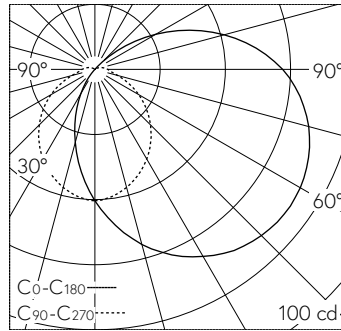

QR-Code scannen und auf www.neuco.ch mehr über diesen Artikel erfahren

B 24 355K3
 grafit - RAL 7024
 LED 5.1 W 226 lm-h 3000 K
 Konverter schaltbar on/off

IP65 IK07

Wandaufbauleuchte mit abgeblendeter Lichtverteilung. Schutzart IP65 , staubdicht und strahlwassergeschützt Schutzklasse I.

Einseitig abgeblendetes Licht. Mit austauschbarem LED-Modul mit Über-temperaturschutz und einer Lebenserwartung von mindestens 160'000 Betriebsstunden. 20-jährige Nachliefergarantie auf das LED-Modul und die Verschleissteile. Mit Ultimate Driver® LED-Netzteil 220-240 V, 0/50-60 Hz. Schutzart IP 65. Leuchte aus Aluminiumguss, Aluminium und Edelstahl Beschichtungstechnologie Unidure®, Farbe Grafit. Kristallglas innen weiss. 2 Leitungsverschraubungen mit Zugentlastung zur Durchverdrahtung der Netzanschlussleitung von ø 7-12 mm. Anschlussklemmen 3 x 2,5 mm². Abmessungen: 220 x 120 x 85 mm.

5 Jahre Garantie.

LED 3000 K 5.1 W 226 lm-h / CIE Flux 33 59 81 82 100 / B21 nach DIN 5040

Technische Daten

Leuchtenlichtstrom	226 lm-h
Anschlussleistung	5.1 W
Lichtausbeute	49.8 lm-h/W
Modullichtstrom	695 lm-c
Modulleistung	4 W
Farbortstabilität	-
Farbwiedergabe	CRI > 80
Lichtstromerhalt	L80/B50 bei 160'000 h (25 °C)
Farbtemperatur	3000 K