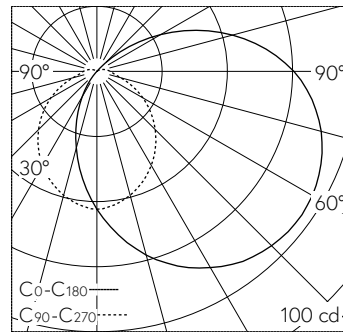

QR-Code scannen und auf www.neuco.ch mehr über diesen Artikel erfahren

B 24 355K4
 grafit - RAL 7024
 LED 5.1 W 230 lm-h 4000 K
 Konverter schaltbar on/off

IP65 **IK07**

Wandaufbauleuchte mit abgeblendetem Lichtverteilung. Schutzart IP65 , staubdicht und strahlwassergeschützt Schutzklasse I.

Einseitig abgeblendetes Licht. Mit austauschbarem LED-Modul mit Über-temperaturschutz und einer Lebenserwartung von mindestens 160'000 Betriebsstunden. 20-jährige Nachliefergarantie auf das LED-Modul und die Verschleissteile. Mit Ultimate Driver® LED-Netzteil 220-240 V, 0/50-60 Hz. Schutzart IP 65. Leuchte aus Aluminiumguss, Aluminium und Edelstahl Beschichtungstechnologie Unidure®, Farbe Grafit. Kristallglas innen weiss. 2 Leitungsverschraubungen mit Zugentlastung zur Durchverdrahtung der Netzanschlussleitung von \varnothing 7-12 mm. Anschlussklemmen 3 x 2,5 mm². Abmessungen: 220 x 120 x 85 mm.

5 Jahre Garantie.

LED 4000 K 5.1 W 230 lm-h / CIE Flux 33 59 81 82 100 / B21 nach DIN 5040

Technische Daten

Leuchtenlichtstrom	230 lm-h
Anschlussleistung	5.1 W
Lichtausbeute	52.2 lm-h/W
Modullichtstrom	705 lm-c
Modulleistung	4 W
Farbortstabilität	-
Farbwiedergabe	CRI > 80
Lichtstromerhalt	L80/B50 bei 160'000 h (25 °C)
Farbtemperatur	4000 K