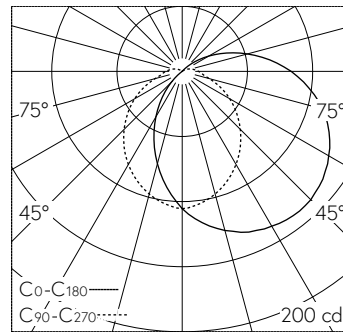

QR-Code scannen und auf www.neuco.ch mehr über diesen Artikel erfahren

B 24 356K4
 grafit - RAL 7024
 LED 7.8 W 405 lm-h 4000 K
 DALI-Konverter steuerbar

 **IP65**  **IK07**

Wandaufbauleuchte mit abgeblendeter Lichtverteilung. Schutzart IP65 , staubdicht und strahlwassergeschützt Schutzklasse I.

Einseitig abgeblendetes Licht. Mit austauschbarem LED-Modul mit Über-temperaturschutz und einer Lebenserwartung von mindestens 155'000 Betriebsstunden. 20-jährige Nachliefergarantie auf das LED-Modul und die Verschleissteile. Mit LED-Netzteil, DALI-steuerbar, 220-240 V, 0/50-60 Hz. Schutzart IP 65. Leuchte aus Aluminiumguss, Aluminium und Edelstahl Beschichtungstechnologie Unidure®, Farbe Grafit. Kristallglas innen weiss. 2 Leitungsverschraubungen mit Zugentlastung zur Durchverdrahtung der Netzanschlussleitung von \varnothing 7-12 mm. Anschlussklemmen 5 x 2,5 mm². Abmessungen: 300 x 180 x 115 mm.

5 Jahre Garantie.

PUSH, switchDIM und Touch-DIM® werden nicht unterstützt.

LED 4000 K 7.8 W 405 lm-h / CIE Flux 39 66 85 87 100 / B31 nach DIN 5040

Technische Daten

Leuchtenlichtstrom	405 lm-h
Anschlussleistung	7.8 W
Lichtausbeute	50.6 lm-h/W
Modullichtstrom	1120 lm-c
Modulleistung	5,8 W
Farbortstabilität	-
Farbwiedergabe	CRI > 80
Lichtstromerhalt	L80/B50 bei 155'000 h (25 °C)
Farbtemperatur	4000 K