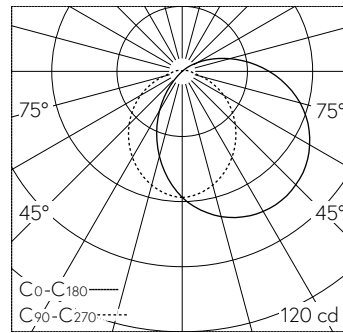

QR-Code scannen und auf www.neuco.ch mehr über diesen Artikel erfahren

B 24 359AK3
 silber ~ DB 702N
 LED 5.1 W 227 lm-h 3000 K
 Konverter schaltbar on/off

IP65 **IK10**

Wandaufbauleuchte mit abgeblendetem Lichtverteilung.
 Schutzart IP65 , staubdicht und strahlwassergeschützt Schutzklasse I.

Einseitig abgeblendetes Licht. Mit austauschbarem LED-Modul mit Über-temperaturschutz und einer Lebenserwartung von mindestens 160'000 Betriebsstunden. 20-jährige Nachliefergarantie auf das LED-Modul und die Verschleissteile. Mit Ultimate Driver® LED-Netzteil 220-240 V, 0/50-60 Hz. Schutzart IP 65. Leuchte aus Aluminiumguss, Aluminium und Edelstahl Beschichtungstechnologie Unidure®, Farbe Silber. Schlagfeste Kunststoffabdeckung, weiss. 2 Leitungsverschraubungen mit Zugentlastung zur Durchverdrahtung der Netzanschlussleitung von \varnothing 7-12 mm. Anschlussklemmen 3 x 2,5 mm². Abmessungen: 220 x 120 x 85 mm.

5 Jahre Garantie.

LED 3000 K 5.1 W 227 lm-h / CIE Flux 40 68 86 90 100 / A31 nach DIN 5040

Technische Daten

Leuchtenlichtstrom	227 lm-h
Anschlussleistung	5.1 W
Lichtausbeute	50 lm-h/W
Modullichtstrom	695 lm-c
Modulleistung	4 W
Farbstabilität	-
Farbwiedergabe	CRI > 80
Lichtstromerhalt	L80/B50 bei 160'000 h (25 °C)
Farbtemperatur	3000 K