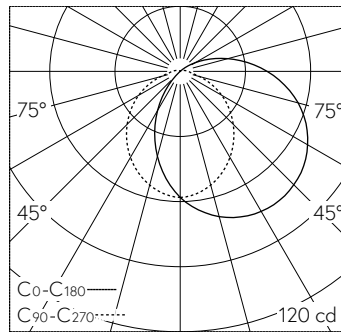

Wandaufbauleuchte mit abgeblender Lichtverteilung. Schutzart IP65 , staubdicht und strahlwassergeschützt Schutzklasse I.

Einseitig abgeblendetes Licht. Mit austauschbarem LED-Modul mit Über-temperaturschutz und einer Lebenserwartung von mindestens 160'000 Betriebsstunden. 20-jährige Nachliefergarantie auf das LED-Modul und die Verschleissteile. Mit Ultimate Driver® LED-Netzteil 220-240 V, 0/50-60 Hz. Schutzart IP 65. Leuchte aus Aluminiumguss, Aluminium und Edelstahl Beschichtungstechnologie Unidure®, Farbe Grafit. Schlagfeste Kunststoffabdeckung, weiss. 2 Leitungsver-schraubungen mit Zugentlastung zur Durchverdrahtung der Netzanschlussleitung von  $\varnothing$  7-12 mm. Anschlussklemmen 3 x 2,5 mm<sup>2</sup>. Abmessungen: 220 x 120 x 85 mm.

5 Jahre Garantie.

LED 3000 K 5.1 W 227 lm-h / CIE Flux 40 68 86 90 100 / A31 nach DIN 5040

**Technische Daten**

Leuchtenlichtstrom	227 lm-h
Anschlussleistung	5.1 W
Lichtausbeute	50 lm-h/W
Modullichtstrom	695 lm-c
Modulleistung	4 W
Farbortstabilität	-
Farbwiedergabe	CRI > 80
Lichtstromerhalt	L80/B50 bei 160'000 h (25 °C)
Farbtemperatur	3000 K