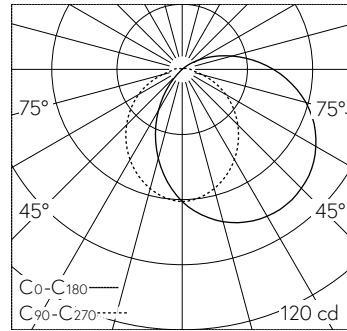

QR-Code
scannen und auf
www.neuco.ch
mehr über diesen
Artikel erfahren

B 24 359K4
grafit - RAL 7024
LED 5.1 W 230 lm-h 4000 K
Konverter schaltbar on/off

IP65 IK10

Wandaufbauleuchte mit abgeblender Lichtverteilung. Schutzart IP65 , staubdicht und strahlwassergeschützt Schutzklasse I.

Einseitig abgeblendetes Licht. Mit austauschbarem LED-Modul mit Über-temperaturschutz und einer Lebenserwartung von mindestens 160'000 Betriebsstunden. 20-jährige Nachliefergarantie auf das LED-Modul und die Verschleissteile. Mit Ultimate Driver® LED-Netzteil 220-240 V, 0/50-60 Hz. Schutzart IP 65. Leuchte aus Aluminiumguss, Aluminium und Edelstahl Beschichtungstechnologie Unidure®, Farbe Grafit. Schlagfeste Kunststoffabdeckung, weiss. 2 Leitungsver-schraubungen mit Zugentlastung zur Durchverdrahtung der Netzanschlussleitung von $\varnothing$ 7-12 mm. Anschlussklemmen $3 \times 2,5 \text{ mm}^2$. Abmessungen: 220 x 120 x 85 mm.

5 Jahre Garantie.