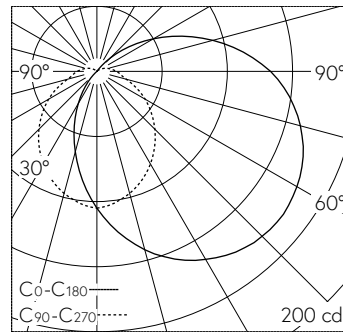

QR-Code scannen und auf www.neuco.ch mehr über diesen Artikel erfahren

B 24 360K3
grafit - RAL 7024
LED 7.8 W 423 lm-h 3000 K
DALI-Konverter steuerbar

IP65 IK10

Wandaufbauleuchte mit abgeblendeter Lichtverteilung. Schutzart IP65 , staubdicht und strahlwassergeschützt Schutzklasse I.

Einseitig abgeblendetes Licht. Mit austauschbarem LED-Modul mit Übertemperaturschutz und einer Lebenserwartung von mindestens 155'000 Betriebsstunden. 20-jährige Nachliefergarantie auf das LED-Modul und die Verschleissteile. Mit LED-Netzteil, DALI-steuerbar, 220-240 V, 0/50-60 Hz. Schutzart IP 65. Leuchte aus Aluminiumguss, Aluminium und Edelstahl Beschichtungstechnologie Unidure®, Farbe Grafit. Schlagfeste Kunststoffabdeckung, weiss. 2 Leitungsver-schraubungen mit Zugentlastung zur Durchverdrahtung der Netzanschlussleitung von ø 7-12 mm. Anschlussklemmen 5 x 2,5 mm². Abmessungen: 300 x 180 x 115 mm.

5 Jahre Garantie.

PUSH, switchDIM und Touch-DIM® werden nicht unterstützt.