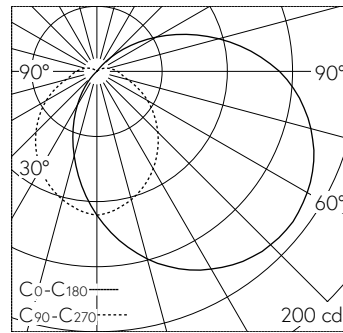

QR-Code scannen und auf www.neuco.ch mehr über diesen Artikel erfahren

B 24 360K4
grafit - RAL 7024
LED 7.8 W 429 lm-h 4000 K
DALI-Konverter steuerbar

IP65 IK10

Wandaufbauleuchte mit abgeblendetem Lichtverteilung. Schutzart IP65 staubdicht und strahlwassergeschützt Schutzklasse I.

Einseitig abgeblendetes Licht. Mit austauschbarem LED-Modul mit Über-temperaturschutz und einer Lebenserwartung von mindestens 155'000 Betriebsstunden. 20-jährige Nachliefergarantie auf das LED-Modul und die Verschleissteile. Mit LED-Netzteil, DALI-steuerbar, 220-240 V, 0/50-60 Hz. Schutzart IP 65. Leuchte aus Aluminiumguss, Aluminium und Edelstahl Beschichtungstechnologie Unidure®, Farbe Grafit. Schlagfeste Kunststoffabdeckung, weiss. 2 Leitungsver-schraubungen mit Zugentlastung zur Durchverdrahtung der Netzanschlussleitung von $\varnothing$ 7-12 mm. Anschlussklemmen 5 x 2,5 mm². Abmessungen: 300 x 180 x 115 mm.

5 Jahre Garantie.

PUSH, switchDIM und Touch-DIM® werden nicht unterstützt.