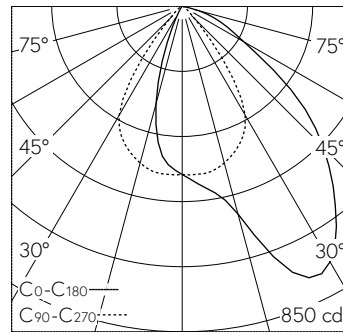

LED 3000 K 10 W 720 lm-h / CIE Flux 71 95 100 100 100 / A60 nach DIN 5040

Technische Daten

Leuchtenlichtstrom	720 lm-h
Anschlussleistung	10 W
Lichtausbeute	72 lm-h/W
Modullichtstrom	1400 lm-c
Modulleistung	8,5 W
Farbortstabilität	-
Farbwiedergabe	CRI > 80
Lichtstromerhalt	L80/B50 bei 170'000 h (25 °C)
Farbtemperatur	3000 K

Weitere Angaben

Lichtverteilung	asymmetrisch
Halbwertwinkel	51 ° / 57 ° Oval Flood
Betriebsgerät	extern, in Lieferumfang enthalten
Betriebsspannung	220 – 240 V AC/DC 0 / 50 / 60 Hz
Betriebstemperatur	max. 50 °C
Gewicht	0.8 kg
Zubehör	Für diese Leuchte sind separate Zubehörteile erhältlich. Kontaktieren Sie uns für eine Beratung.