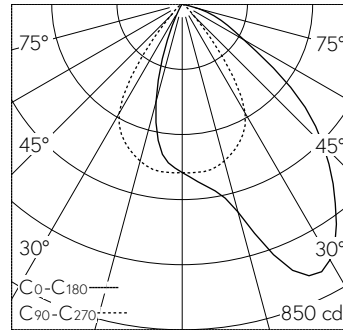

LED 3000 K 10 W 720 lm-h / CIE Flux 71 95 100 100 100 / A60 nach DIN 5040

Technische Daten

Leuchtenlichtstrom	720 lm-h
Anschlussleistung	10 W
Lichtausbeute	72 lm-h/W
Modullichtstrom	1400 lm-c
Modulleistung	8,5 W
Farbortstabilität	-
Farbwiedergabe	CRI > 80
Lichtstromerhalt	L80/B50 bei 170'000 h (25 °C)
Farbtemperatur	3000 K

Weitere Angaben

Lichtverteilung	asymmetrisch
Halbwertwinkel	51 ° / 57 ° Oval Flood
Betriebsgerät	extern, in Lieferumfang enthalten
Betriebsspannung	220 – 240 V AC/DC 0 / 50 / 60 Hz
Betriebstemperatur	max. 50 °C
Gewicht	0.8 kg
Zubehör	Für diese Leuchte sind separate Zubehörteile erhältlich. Kontaktieren Sie uns für eine Beratung.