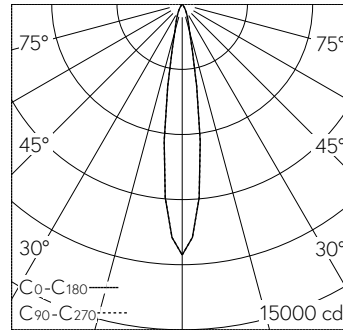

h [m]	D [m] 16.2°	E (0°)
3	0.85	1283
6	1.71	321
9	2.56	143
12	3.42	80
15	4.27	51

LED 3000 K 14 W 1459 lm-h 18.4° / CIE Flux 98 100 100 100 / A80 nach DIN 5040

Technische Daten

Leuchtenlichtstrom	1459 lm-h
Anschlussleistung	14 W
Lichtausbeute	104.2 lm-h/W
Modullichtstrom	1915 lm-c
Modulleistung	12,3 W
Farbortstabilität	-
Farbwiedergabe	CRI > 80
Lichtstromerhalt	L80/B50 bei 130'000 h (25 °C)
Farbtemperatur	3000 K

Weitere Angaben

Lichtverteilung	symmetrisch-bündelnd
Halbwertwinkel	16 ° Spot (11 – 16 °)
Betriebsgerät	extern, in Lieferumfang enthalten
Betriebsspannung	220 – 240 V AC/DC 0 / 50 / 60 Hz
Betriebstemperatur	max. 50 °C
Gewicht	0.8 kg
Zubehör	Für diese Leuchte sind separate Zubehörteile erhältlich. Kontaktieren Sie uns für eine Beratung.