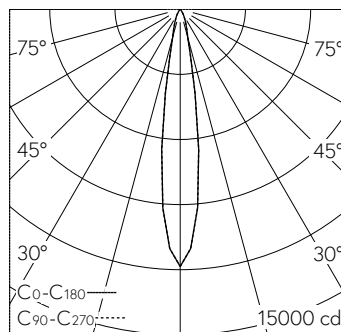

QR-Code scannen und auf www.neuco.ch mehr über diesen Artikel erfahren

B 24 382WK4
weiss ~ RAL 9010
LED 14 W 1497 lm-h 4000 K
DALI-Konverter steuerbar

IP65 IK07

Deckeneinbauleuchte mit symmetrisch-bündelnder Lichtverteilung. Schutzart IP65 , staubdicht und strahlwassergeschützt Schutzklasse II.

Symmetrisch bündelnde Lichtstärkeverteilung. Hybrid Optics® Hocheffiziente und verlustarme Lichtverteilung durch Reflektor und optischer Linse. Halbstreuwinkel 16°, Mit austauschbarem LED-Modul mit Übertemperaturschutz und einer Lebenserwartung von mindestens 130'000 Betriebsstunden. 20-jährige Nachliefergarantie auf das LED-Modul und die Verschleiss-teile. Mit LED-Netzteil, DALI steuerbar, 220-240 V, 0/50-60 Hz im externen Gehäuse. Schutzart IP 65, Schutzklasse II. Leuchte aus Aluminiumguss, Aluminium und Edelstahl Beschichtungstechnologie Unidure®. Flacher Abschlussring aus Aluminiumguss, Farbe Weiss. Sicherheitsglas klar. Reflektoroberfläche aus eloxiertem Reinstaluminium. 2 Leitungsverschraubungen mit Zugentlastung zur Durchverdrahtung der Netzanschlussleitung von ø 4-10 mm, max. 5 x 1,5 mm². 0,7 m Verbindungsleitung zwischen Leuchte und Netzteil. Abmessungen Ø 110 x 90 mm. Leuchte für den Einbau in eine Einbauöffnung mit den Abmessungen Ø 97 x 120 mm oder in das Einbaugesäuse B 10 440.

5 Jahre Garantie.

PUSH, switchDIM und Touch-DIM® werden nicht unterstützt.

h [m]	D [m] 16.2°	E (0°)
3	0.85	1317
6	1.71	329
9	2.56	146
12	3.42	82
15	4.27	53

LED 4000 K 14 W 1497 lm-h 18.4° / CIE Flux 98 100 100 100 100 / A80 nach DIN 5040

Technische Daten

Leuchtenlichtstrom	1497 lm-h
Anschlussleistung	14 W
Lichtausbeute	106.9 lm-h/W
Modullichtstrom	1965 lm-c
Modulleistung	12,3 W
Farbortstabilität	-
Farbwiedergabe	CRI > 80
Lichtstromerhalt	L80/B50 bei 130'000 h (25 °C)
Farbtemperatur	4000 K