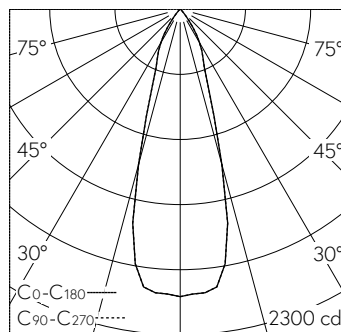

h [m]	D [m] 32°	E (0°)
1	0.57	2030
2	1.15	508
3	1.72	226
4	2.29	127
5	2.87	81

LED 4000 K 7.1 W 802 lm-h 34° / CIE Flux 97 100 100 100 100 / A80 nach DIN 5040

Technische Daten

Leuchtenlichtstrom	802 lm-h
Anschlussleistung	7.1 W
Lichtausbeute	113 lm-h/W
Modullichtstrom	1055 lm-c
Modulleistung	6 W
Farbortstabilität	-
Farbwiedergabe	CRI > 80
Lichtstromerhalt	L80/B50 bei 200'000 h (25 °C)
Farbtemperatur	4000 K

Weitere Angaben

Lichtverteilung	symmetrisch-streuend
Halbwertwinkel	32 ° Medium Flood (27 – 32 °)
Betriebsgerät	extern, in Lieferumfang enthalten
Betriebsspannung	220 – 240 V AC/DC 0 / 50 / 60 Hz
Betriebstemperatur	max. 50 °C
Gewicht	0.75 kg
Zubehör	Für diese Leuchte sind separate Zubehörteile erhältlich. Kontaktieren Sie uns für eine Beratung.