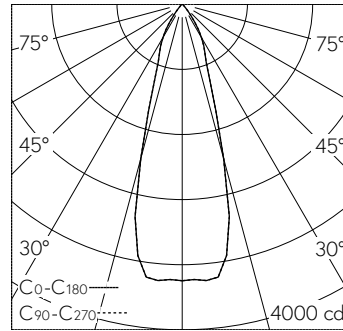

h [m]	D [m] 32°	E (0°)
2	1.15	849
4	2.29	212
6	3.44	94
8	4.59	53
10	5.73	34

LED 3000 K 14 W 1380 lm-h 34° / CIE Flux 97 100 100 100 100 / A80 nach DIN 5040

Technische Daten

Leuchtenlichtstrom	1380 lm-h
Anschlussleistung	14 W
Lichtausbeute	98.6 lm-h/W
Modullichtstrom	1915 lm-c
Modulleistung	12,3 W
Farbortstabilität	-
Farbwiedergabe	CRI > 80
Lichtstromerhalt	L80/B50 bei 130'000 h (25 °C)
Farbtemperatur	3000 K

Weitere Angaben

Lichtverteilung	symmetrisch-streuend
Halbwertwinkel	32 ° Medium Flood (27 – 32 °)
Betriebsgerät	extern, in Lieferumfang enthalten
Betriebsspannung	220 – 240 V AC/DC 0 / 50 / 60 Hz
Betriebstemperatur	max. 50 °C
Gewicht	0.8 kg
Zubehör	Für diese Leuchte sind separate Zubehörteile erhältlich. Kontaktieren Sie uns für eine Beratung.