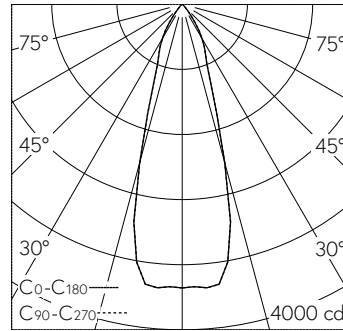

h [m]	D [m] 32°	E (0°)
2	1.15	871
4	2.29	218
6	3.44	97
8	4.59	54
10	5.73	35

LED 4000 K 14 W 1416 lm-h 34° / CIE Flux 97 100 100 100 100 / A80 nach DIN 5040

Technische Daten

Leuchtenlichtstrom	1416 lm-h
Anschlussleistung	14 W
Lichtausbeute	101.1 lm-h/W
Modullichtstrom	1965 lm-c
Modulleistung	12,3 W
Farbortstabilität	-
Farbwiedergabe	CRI > 80
Lichtstromerhalt	L80/B50 bei 130'000 h (25 °C)
Farbtemperatur	4000 K

Weitere Angaben

Lichtverteilung	symmetrisch-streuend
Halbwertwinkel	32 ° Medium Flood (27 – 32 °)
Betriebsgerät	extern, in Lieferumfang enthalten
Betriebsspannung	220 – 240 V AC/DC 0 / 50 / 60 Hz
Betriebstemperatur	max. 50 °C
Gewicht	0.8 kg
Zubehör	Für diese Leuchte sind separate Zubehörteile erhältlich. Kontaktieren Sie uns für eine Beratung.