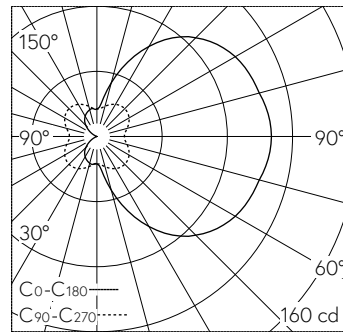

QR-Code scannen und auf [www.neuco.ch](http://www.neuco.ch) mehr über diesen Artikel erfahren

**B 24 397K4**  
 grafit - RAL 7024  
 LED 7 W 560 lm-h 4000 K  
 Konverter schaltbar on/off

Decken- und Wandaufbauleuchte mit freistrahler Lichtverteilung. Schutzart IP65 , staubdicht und strahlwassergeschützt Schutzklasse I.

Freistrahler mit Schutzgitter. Mit austauschbarem LED-Modul mit Über-temperaturschutz und einer Lebenserwartung von mindestens 200'000 Betriebsstunden. 20-jährige Nachliefergarantie auf das LED-Modul und die Verschleissteile. Mit LED-Netzteil 220-240 V, 0/50-60 Hz. Schutzart IP 65. Leuchte aus Aluminiumguss, Aluminium und Edelstahl Beschichtungstechnologie Unidure®, Farbe Grafit. Kristallglas innen weiss. Zwei Leitungseinführungen zur Durchverdrahtung der Netzanschlussleitung bis Ø 10,5 mm. Der eingebaute Passiv-Infrarot-Bewegungs- und Lichtsensor bietet verschiedene individuelle Einstellmöglichkeiten per Smartphone über die kostenlose App Tool. Abmessungen: 275 x 310 x 125 mm. 5 Jahre Garantie.

LED 4000 K 7 W 560 lm-h / CIE Flux 20 46 72 50 100 / C12 nach DIN 5040

**Technische Daten**

Leuchtenlichtstrom	560 lm-h
Anschlussleistung	7 W
Lichtausbeute	60.6 lm-h/W
Modullichtstrom	1065 lm-c
Modulleistung	5,9 W
Farbstabilität	-
Farbwiedergabe	CRI > 80
Lichtstromerhalt	L80/B50 bei 200'000 h (25 °C)
Farbtemperatur	4000 K