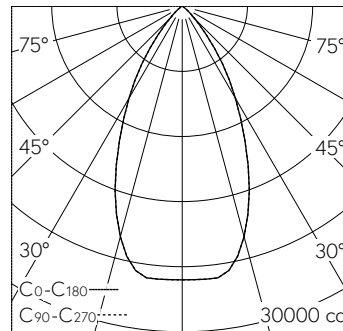

QR-Code scannen und auf www.neuco.ch mehr über diesen Artikel erfahren

B 24 414K4
grafit - RAL 7024
LED 170 W 21276 lm-h 4000 K
DALI-Konverter steuerbar

Hallenleuchte mit symmetrisch-streuender Lichtverteilung. Schutzart IP65, staubdicht und strahlwassergeschützt Schutzklasse I.

Abflughallen, Werk- und Sporthallen oder Aulen. Symmetrisch streuende Lichtstärkeverteilung. Mit austauschbarem LED-Modul mit Übertemperaturschutz und einer Lebenserwartung von mindestens 200'000 Betriebsstunden. 20-jährige Nachliefergarantie auf das LED-Modul und die Verschleissteile. Mit LED-Netzteil, DALI-steuerbar, 220-240 V, 0/50-60 Hz. Schutzart IP 65. Leuchte aus Aluminiumguss, Aluminium und Edelstahl, Farbe Grafit. Sicherheitsglas. Reflektoroberfläche aus eloxiertem Reinstaluminium. Anschlussdose mit 2 Leitungsverschraubungen zur Durchverdrahtung der Netzanschlussleitung von $\varnothing$ 5-13 mm, max. 5 x 2,5 mm². Abmessungen: 590 x 440 x 105 mm. 2 Montageschienen aus Edelstahl zur Befestigung an bauseitig vorhandenen Konstruktionen oder Befestigung mit Montagerahmen B 13 575 unter Decken und Kragplatten oder von hohen Decken mit dem Stahlseil-Set B 13 582.

5 Jahre Garantie.

PUSH, switchDIM und Touch-DIM® werden nicht unterstützt.