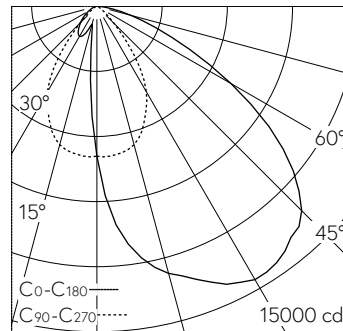

LED 3000 K 170 W 15496 lm-h / CIE Flux 59 89 98 100 100 / A50 nach DIN 5040

Technische Daten

Leuchtenlichtstrom	15496 lm-h
Anschlussleistung	170 W
Lichtausbeute	91.2 lm-h/W
Modullichtstrom	27560 lm-c
Modulleistung	152,8 W
Farbortstabilität	-
Farbwiedergabe	CRI > 80
Lichtstromerhalt	L90/B50 bei 200'000 h (25 °C)
Farbtemperatur	3000 K

Weitere Angaben

Lichtverteilung	asymmetrisch-streuend
Halbwertwinkel	59 ° / 56 ° Oval Flood
Betriebsspannung	220 – 240 V AC 50 / 60 Hz 164 – 276 V DC 0 Hz
Betriebstemperatur	max. 50 °C
Gewicht	15 kg
Zubehör	Für diese Leuchte sind separate Zubehörteile erhältlich. Kontaktieren Sie uns für eine Beratung.