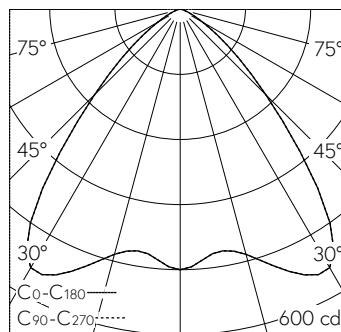

h [m]	D [m] 86°	E (0°)
1	1.87	480
2	3.73	120
3	5.60	53
4	7.46	30
5	9.33	19

LED 4000 K 9.5 W 1009 lm-h 86° / CIE Flux 75 96 100 100 100 / A70 nach DIN 5040

Technische Daten

Leuchtenlichtstrom	1009 lm-h
Anschlussleistung	9.5 W
Lichtausbeute	100.9 lm-h/W
Modullichtstrom	1500 lm-c
Modulleistung	8,1 W
Farbortstabilität	-
Farbwiedergabe	CRI > 80
Lichtstromerhalt	L80/B50 bei 200'000 h (25 °C)
Farbtemperatur	4000 K

Weitere Angaben

Lichtverteilung	symmetrisch-breitstreuend
Halbwertwinkel	86 ° Very Wide Flood (> 56 °)
Betriebsgerät	extern, in Lieferumfang enthalten
Betriebsspannung	220 – 240 V AC/DC 0 / 50 / 60 Hz
Betriebstemperatur	max. 50 °C
Gewicht	1.05 kg
Zubehör	Für diese Leuchte sind separate Zubehörteile erhältlich. Kontaktieren Sie uns für eine Beratung.