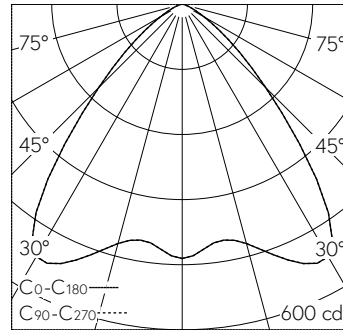

h [m]	D [m] 86°	E (0°)
1	1.87	469
2	3.73	117
3	5.60	52
4	7.46	29
5	9.33	19

LED 3000 K 9.5 W 985 lm-h 86° / CIE Flux 75 96 100 100 100 / A70 nach DIN 5040

Technische Daten

Leuchtenlichtstrom	985 lm-h
Anschlussleistung	9.5 W
Lichtausbeute	98.5 lm-h/W
Modullichtstrom	1465 lm-c
Modulleistung	8,1 W
Farbortstabilität	-
Farbwiedergabe	CRI > 80
Lichtstromerhalt	L80/B50 bei 200'000 h (25 °C)
Farbtemperatur	3000 K

Weitere Angaben

Lichtverteilung	symmetrisch-breitstreuend
Halbwertwinkel	86 ° Very Wide Flood (> 56 °)
Betriebsgerät	extern, in Lieferumfang enthalten
Betriebsspannung	220 – 240 V AC/DC 0 / 50 / 60 Hz
Betriebstemperatur	max. 50 °C
Gewicht	1.05 kg
Zubehör	Für diese Leuchte sind separate Zubehörteile erhältlich. Kontaktieren Sie uns für eine Beratung.