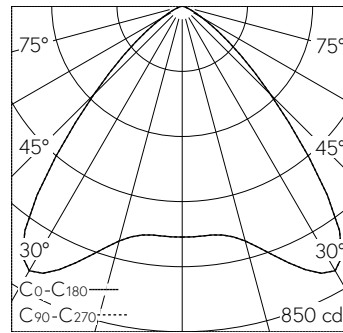

h [m]	D [m] 86°	E (0°)
1	1.87	603
2	3.73	151
3	5.60	67
4	7.46	38
5	9.33	24

LED 4000 K 13.2 W 1427 lm-h 86° / CIE Flux 75 97 100 100 100 / A70 nach DIN 5040

Technische Daten

Leuchtenlichtstrom	1427 lm-h
Anschlussleistung	13.2 W
Lichtausbeute	108.1 lm-h/W
Modullichtstrom	2080 lm-c
Modulleistung	11,5 W
Farbortstabilität	-
Farbwiedergabe	CRI > 80
Lichtstromerhalt	L80/B50 bei 200'000 h (25 °C)
Farbtemperatur	4000 K

Weitere Angaben

Lichtverteilung	symmetrisch-breitstreuend
Halbwertwinkel	86 ° Very Wide Flood (> 56 °)
Betriebsgerät	extern, in Lieferumfang enthalten
Betriebsspannung	220 – 240 V AC/DC 0 / 50 / 60 Hz
Betriebstemperatur	max. 45 °C
Gewicht	1.35 kg
Zubehör	Für diese Leuchte sind separate Zubehörteile erhältlich. Kontaktieren Sie uns für eine Beratung.