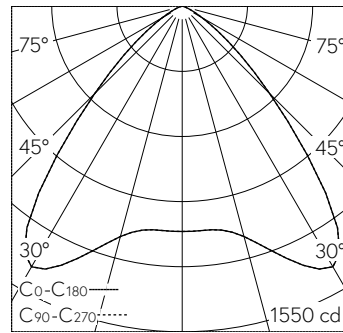

h [m]	D [m] 86°	E (0°)
1	1.87	1072
2	3.73	268
3	5.60	119
4	7.46	67
5	9.33	43

LED 3000 K 28 W 2567 lm-h 86° / CIE Flux 75 97 100 100 100 / A70 nach DIN 5040

Technische Daten

Leuchtenlichtstrom	2567 lm-h
Anschlussleistung	28 W
Lichtausbeute	91.7 lm-h/W
Modullichtstrom	3910 lm-c
Modulleistung	24,1 W
Farbortstabilität	-
Farbwiedergabe	CRI > 80
Lichtstromerhalt	L80/B50 bei 75'000 h (25 °C)
Farbtemperatur	3000 K

Weitere Angaben

Lichtverteilung	symmetrisch-breitstreuend
Halbwertwinkel	86 ° Very Wide Flood (> 56 °)
Betriebsgerät	extern, in Lieferumfang enthalten
Betriebsspannung	220 – 240 V AC/DC 0 / 50 / 60 Hz
Betriebstemperatur	max. 30 °C
Gewicht	1.45 kg
Zubehör	Für diese Leuchte sind separate Zubehörteile erhältlich. Kontaktieren Sie uns für eine Beratung.