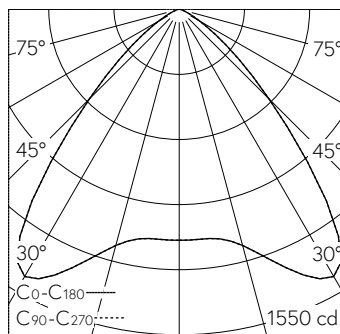

QR-Code scannen und auf www.neuco.ch mehr über diesen Artikel erfahren

B 24 445K4
 grafit - RAL 7024
 LED 28 W 2633 lm-h 4000 K
 DALI-Konverter steuerbar

IP65 IK07

Deckeneinbauleuchte mit symmetrisch-breitstreuender Lichtverteilung. Schutzart IP65 , staubdicht und strahlwassergeschützt Schutzklasse II.

Symmetrisch breitstreuende Lichtstärkeverteilung. Halbstreuwinkel 86°, Mit austauschbarem LED-Modul mit Über-temperaturerschutz und einer Lebenserwartung von mindestens 75'000 Betriebsstunden. 20-jährige Nachliefergarantie auf das LED-Modul und die Verschleissteile. Mit LED-Netzteil, DALI-steuerbar, 220-240 V, 0/50-60 Hz im externen Gehäuse. Schutzart IP 65, Schutzklasse II. Ballwurfsicher. Leuchte aus Aluminiumguss, Aluminium und Edelstahl Beschichtungstechnologie Unidure®. Flacher Abschlussring aus Aluminiumguss, Farbe Grafit. Sicherheitsglas mattiert. Optische Silikonlinse. Reflektoroberfläche aus eloxiertem Reinstaluminium. 2 Leitungsverschraubungen mit Zugentlastung zur Durchverdrahtung der Netzanschlussleitung von ø 4-10 mm, max. 5 x 1,5 mm². 0,7 m Verbindungsleitung zwischen Leuchte und Netzteil. Abmessungen Ø 175 x 95 mm. Leuchte für den Einbau in eine Einbauöffnung mit den Abmessungen Ø 160 x 100 mm oder in das Einbaugehäuse B 10 442.

5 Jahre Garantie.

PUSH, switchDIM und Touch-DIM® werden nicht unterstützt.

h [m]	D [m] 86°	E (0°)
1	1.87	1100
2	3.73	275
3	5.60	122
4	7.46	69
5	9.33	44

LED 4000 K 28 W 2633 lm-h 86° / CIE Flux 75 97 100 100 100 / A70 nach DIN 5040

Technische Daten

Leuchtenlichtstrom	2633 lm-h
Anschlussleistung	28 W
Lichtausbeute	94 lm-h/W
Modullichtstrom	4010 lm-c
Modulleistung	24,1 W
Farbortstabilität	-
Farbwiedergabe	CRI > 80
Lichtstromerhalt	L80/B50 bei 75'000 h (25 °C)
Farbtemperatur	4000 K