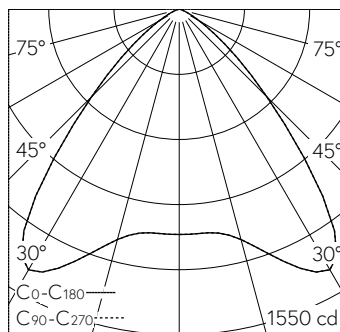

h [m]	D [m] 86°	E (0°)
1	1.87	1072
2	3.73	268
3	5.60	119
4	7.46	67
5	9.33	43

LED 3000 K 28 W 2567 lm-h 86° / CIE Flux 75 97 100 100 100 / A70 nach DIN 5040

Technische Daten

Leuchtenlichtstrom	2567 lm-h
Anschlussleistung	28 W
Lichtausbeute	91.7 lm-h/W
Modullichtstrom	3910 lm-c
Modulleistung	24,1 W
Farbortstabilität	-
Farbwiedergabe	CRI > 80
Lichtstromerhalt	L80/B50 bei 75'000 h (25 °C)
Farbtemperatur	3000 K

Weitere Angaben

Lichtverteilung	symmetrisch-breitstreuend
Halbwertwinkel	86 ° Very Wide Flood (> 56 °)
Betriebsgerät	extern, in Lieferumfang enthalten
Betriebsspannung	220 – 240 V AC/DC 0 / 50 / 60 Hz
Betriebstemperatur	max. 30 °C
Gewicht	1.45 kg
Zubehör	Für diese Leuchte sind separate Zubehöerteile erhältlich. Kontaktieren Sie uns für eine Beratung.