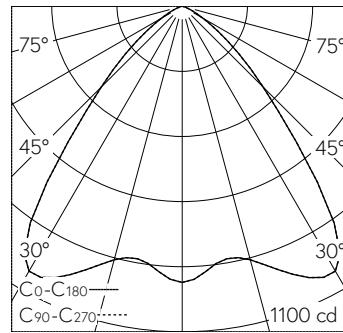

h [m]	D [m] 84°	E (0°)
1	1.80	933
2	3.60	233
3	5.40	104
4	7.20	58
5	9.00	37

LED 3000 K 19,6 W 1835 lm-h 84° / CIE Flux 76 97 100 100 100 / A70 nach DIN 5040

Technische Daten

Leuchtenlichtstrom	1835 lm-h
Anschlussleistung	19,6 W
Lichtausbeute	93,6 lm-h/W
Modullichtstrom	2850 lm-c
Modulleistung	16,8 W
Farbortstabilität	-
Farbwiedergabe	CRI > 80
Lichtstromerhalt	L80/B50 bei 160'000 h (25 °C)
Farbtemperatur	3000 K

Weitere Angaben

Lichtverteilung	symmetrisch-breitstreuend
Halbwertwinkel	83 ° Very Wide Flood (> 56 °)
Betriebsgerät	extern, in Lieferumfang enthalten
Betriebsspannung	220 – 240 V AC/DC 0 / 50 / 60 Hz
Betriebstemperatur	max. 35 °C
Gewicht	1,2 kg
Zubehör	Für diese Leuchte sind separate Zubehöerteile erhältlich. Kontaktieren Sie uns für eine Beratung.