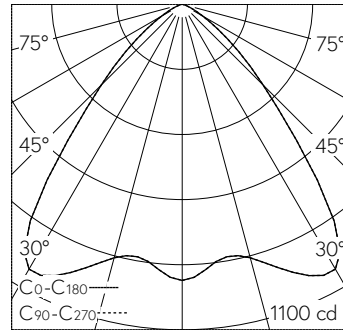

QR-Code scannen und auf www.neuco.ch mehr über diesen Artikel erfahren

B 24 447WK3
weiss ~ RAL 9010
LED 19,6 W 1835 lm-h 3000 K
DALI-Konverter steuerbar

IP65 IK07

Deckeneinbauleuchte mit symmetrisch-breitstreuender Lichtverteilung. Schutzart IP65 , staubdicht und strahlwassergeschützt Schutzklasse II.

Symmetrisch breitstreuende Lichtstärkeverteilung. Halbstreuwinkel 83°, Mit austauschbarem LED-Modul mit Über-temperaturschutz und einer Lebenserwartung von mindestens 160'000 Betriebsstunden. 20-jährige Nachliefergarantie auf das LED-Modul und die Verschleissteile. Mit LED-Netzteil, DALI-steuerbar, 220-240 V, 0/50-60 Hz im externen Gehäuse. Schutzart IP 65, Schutzklasse II. Ballwurfsicher. Leuchte aus Aluminiumguss, Aluminium und Edelstahl Beschichtungstechnologie Unidure®. Abschlussring aus Aluminiumguss, Farbe Weiss. Sicherheitsglas mattiert. Optische Silikonlinse. Reflektoroberfläche aus eloxiertem Reinstaluminium. 2 Leitungsverschraubungen mit Zugentlastung zur Durchverdrahtung der Netzanschlussleitung von ø 4-10 mm, max. 5 x 1,5 mm². 0,7 m Verbindungsleitung zwischen Leuchte und Netzteil. Abmessungen Ø 145 x 90 mm. Leuchte für den Einbau in eine Einbauöffnung mit den Abmessungen Ø 128 x 95 mm oder in das Einbaugehäuse B 10 441.

5 Jahre Garantie.

PUSH, switchDIM und Touch-DIM® werden nicht unterstützt.

h [m]	D [m] 84°	E (0°)
1	1.80	933
2	3.60	233
3	5.40	104
4	7.20	58
5	9.00	37

LED 3000 K 19,6 W 1835 lm-h 84° / CIE Flux 76 97 100 100 100 / A70 nach DIN 5040

Technische Daten

Leuchtenlichtstrom	1835 lm-h
Anschlussleistung	19,6 W
Lichtausbeute	93,6 lm-h/W
Modullichtstrom	2850 lm-c
Modulleistung	16,8 W
Farbortstabilität	-
Farbwiedergabe	CRI > 80
Lichtstromerhalt	L80/B50 bei 160'000 h (25 °C)
Farbtemperatur	3000 K